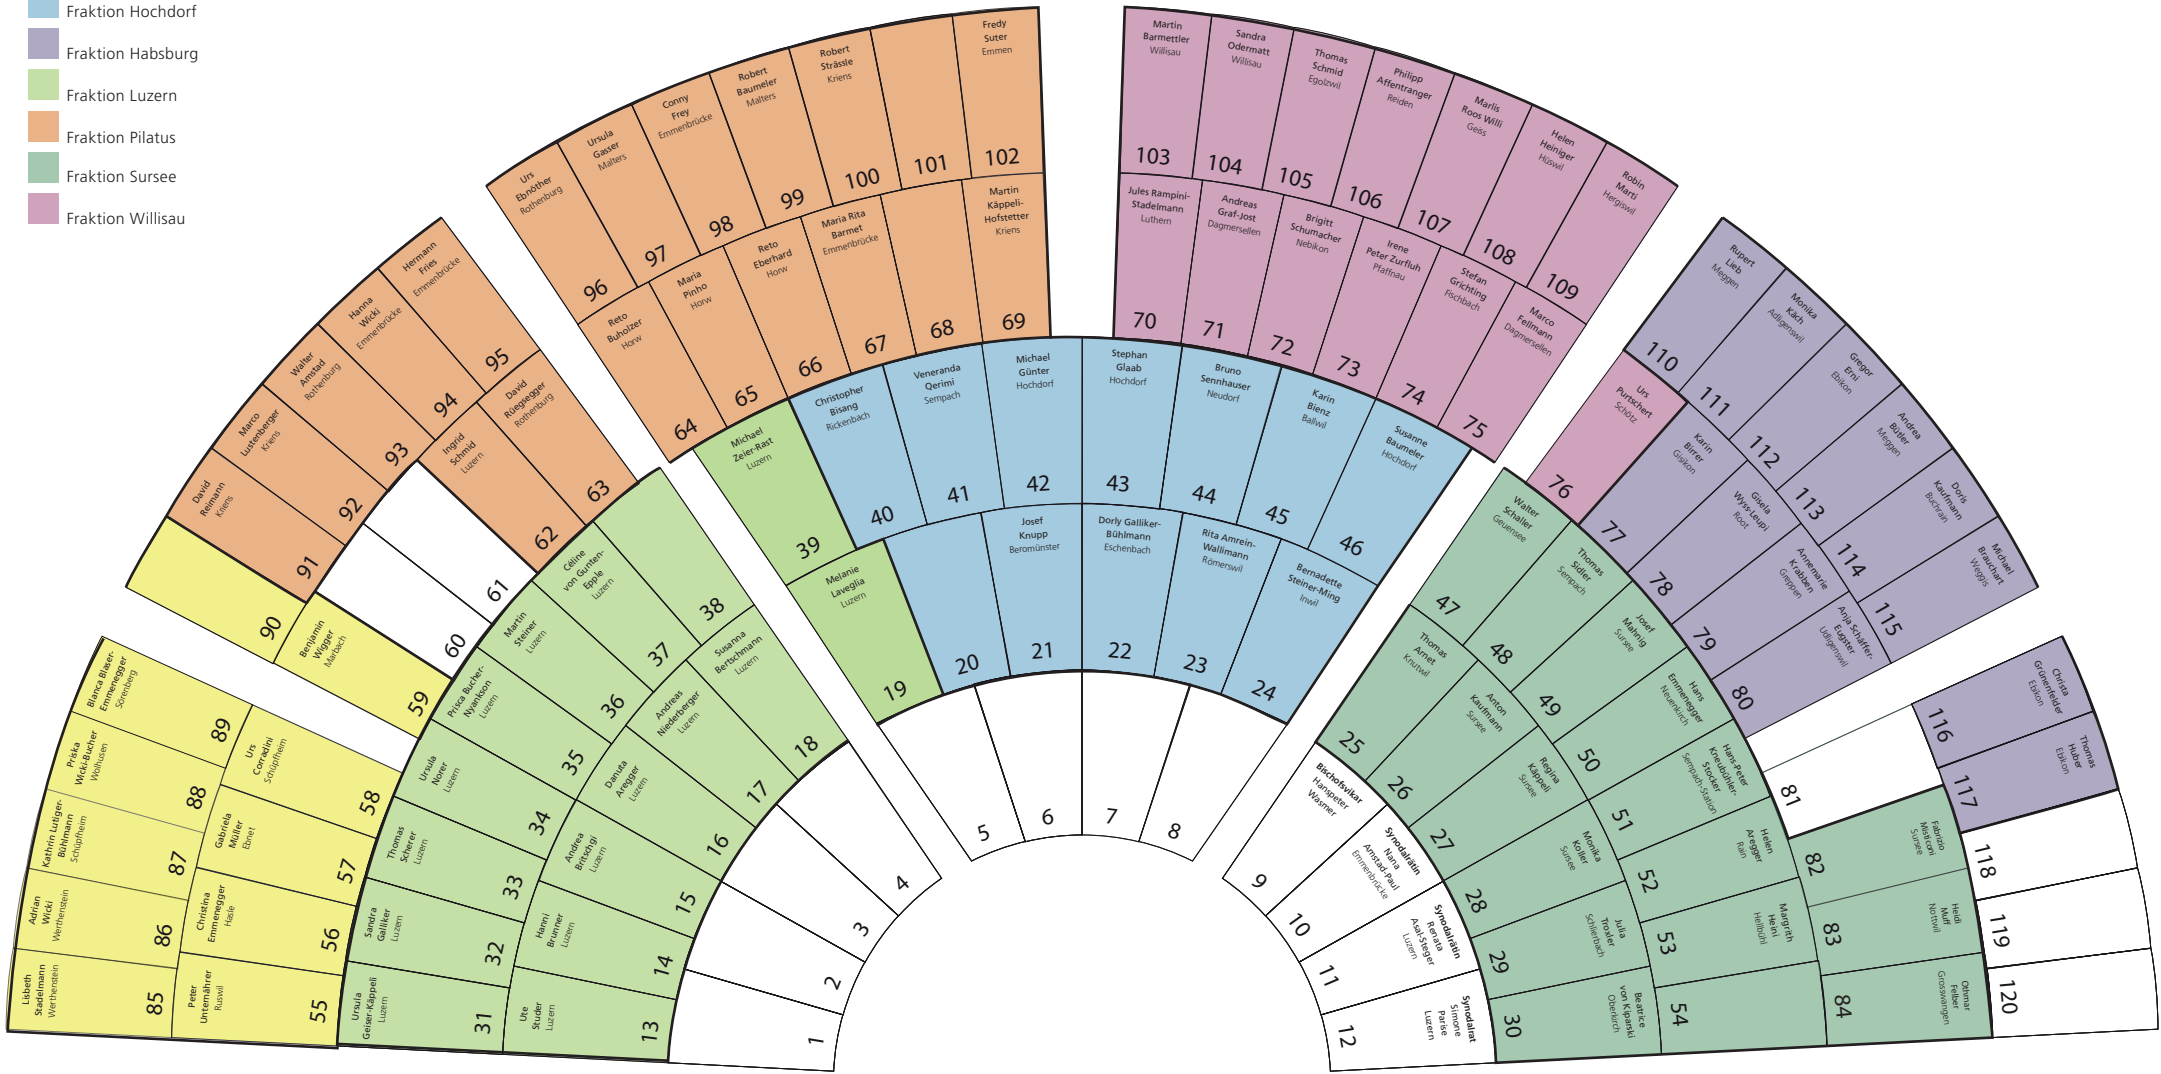

Sitzplan der Synode der römisch-katholischen Landeskirche des Kantons Luzern

- Fraktion Entlebuch
- Fraktion Hochdorf
- Fraktion Habsburg
- Fraktion Luzern
- Fraktion Pilatus
- Fraktion Sursee
- Fraktion Willisau